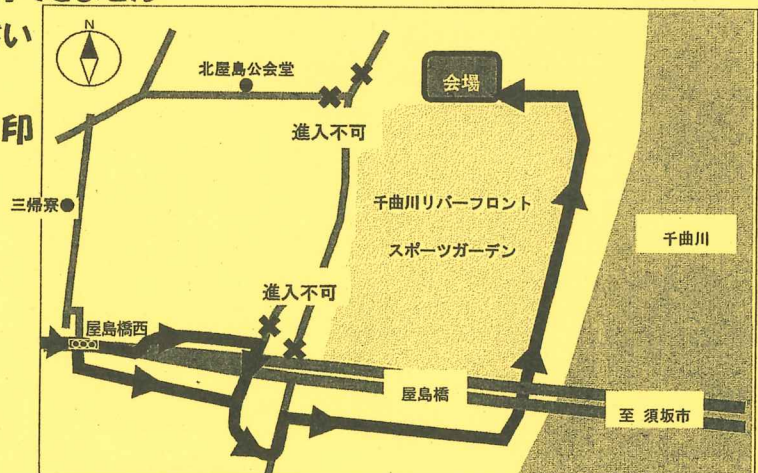

お 願 い 屋島橋～村山橋間の堤防工事のため、堤防道路が通行止め
になっています。下記の地図に従って会場にお越しください

《会場位置図》

★堤防工事のため、堤防道路が通行できません

屋島橋南坂路から進入してください

主 催 **あさひかがやき事業実行委員会**

お問い合わせ先 : 朝陽地区住民自治協議会 ☎219-1068

E-mail : asahi-jichi@mist.ocn.ne.jp